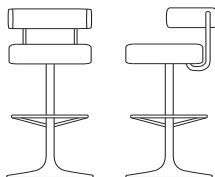

Klädsel: För standardmaterial; www.johansondesign.se

Mått

Tillval

H: 97/108

W: 53

D: 51

S: 75/82

Golfäste / Återgångsmekanism