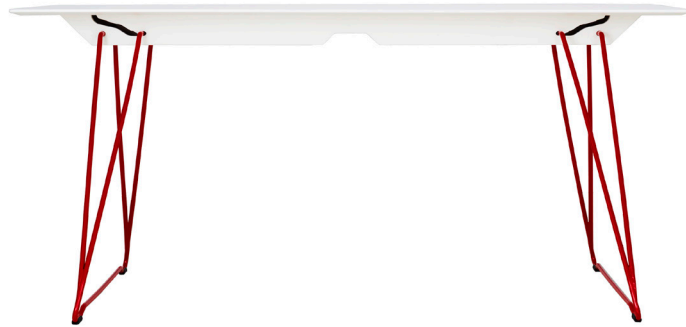

Lucy

Design – Alexander Lervik

Fakta

Ytbehandling: Krom / Multicolour

Bordsskiva: Vit

Mått

Certificate – Certificat – Zertifikat – Certifikat

H: 72

W: 140/160

D: 70

SS-EN 15372:2008 level 2

JOHANSON

Johanson Design AB | Anders Anderssons Väg 7 | 285 35 Markaryd | Sweden
Tel +46-433 725 00 | www.johansondesign.se