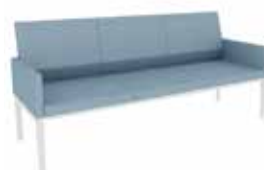

3-sits, låg rygghöjd, armstöd

Sitthöjd (cm) 42/46
Total höjd (cm) 84/88
Total bredd (cm) 190
Total djup (cm) 66