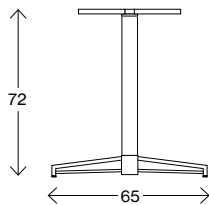

Modeller

T-bone / X-bone

T-bone

T-bone/XL

X-bone

X-bone/XL

Fakta

T-bone / X-bone

T-bone

Mått cm

T-bone/XL

Mått cm

X-bone

Mått cm

X-bone/XL

Mått cm

Bordshöjd inklusive 25mm skiva

Rekommenderade kombinationer

T-bone / X-bone

				
Top	T-Bone	T-Bone XL	X-Bone	X-Bone XL
Ø50-60	-	-	-	-
Ø75	-	-	57/72/90/ 100/110	-
Ø90	-	-	57/72	-
Ø100-110	-	-	-	57/72
Ø120	-	-	-	57/72
Ø130	-	-	-	57/72
Ø150	-	-	-	57/72
Ø180	-	-	-	-
60x70	-	-	57/72/90/ 100/110	-
70x70	-	-	57/72/90/ 100/110	-
120x70	72 (1pair)	-	-	-
140x70	72 (1pair)	-	57/72/90/ 100/110 (2st)	-
180x70	-	-	57/72/90/ 100/110 (x2)	-
180x90	-	-	57/72/90/ 100/110 (x2)	-
240x110	-	72**	-	57/72 (x2)
300x110	-	72 (x3)	-	57/72 (x2)
360x110	-	72 (x3)	-	57/72 (x2)
420x110	-	72 (2pair)	-	57/72 (x3)