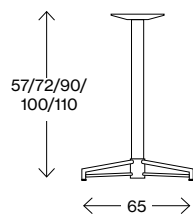

T-bone

Mått cm

T-bone/XL

Mått cm

X-bone

Mått cm

X-bone/XL

Mått cm

Bordshöjd inklusive 25mm skiva

Rekommenderade kombinationer

T-bone / X-bone

				
Top	T-Bone	T-Bone XL	X-Bone	X-Bone XL
Ø50-60	-	-	-	-
Ø75	-	-	57/72/90/ 100/110	-
Ø90	-	-	57/72	-
Ø100-110	-	-	-	57/72
Ø120	-	-	-	57/72
Ø130	-	-	-	57/72
Ø150	-	-	-	57/72
Ø180	-	-	-	-
60x70	-	-	57/72/90/ 100/110	-
70x70	-	-	57/72/90/ 100/110	-
120x70	72 (1pair)	-	-	-
140x70	72 (1pair)	-	57/72/90/ 100/110 (2st)	-
180x70	-	-	57/72/90/ 100/110 (x2)	-
180x90	-	-	57/72/90/ 100/110 (x2)	-
240x110	-	72**	-	57/72 (x2)
300x110	-	72 (x3)	-	57/72 (x2)
360x110	-	72 (x3)	-	57/72 (x2)
420x110	-	72 (2pair)	-	57/72 (x3)