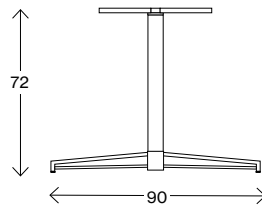

Modeller

T-bone / X-bone

T-bone

T-bone/XL

X-bone

X-bone/XL

Fakta

T-bone / X-bone

T-bone

Mått cm

T-bone/XL

Mått cm

X-bone

Mått cm

X-bone/XL

Mått cm

Bordshöjd inklusive 25mm skiva

Rekommenderade kombinationer

T-bone / X-bone

				
Top	T-Bone	T-Bone XL	X-Bone	X-Bone XL
Ø50-60	-	-	-	-
Ø75	-	-	57/72/90/ 100/110	-
Ø90	-	-	57/72	-
Ø100-110	-	-	-	57/72
Ø120	-	-	-	57/72
Ø130	-	-	-	57/72
Ø150	-	-	-	57/72
Ø180	-	-	-	-
60x70	-	-	57/72/90/ 100/110	-
70x70	-	-	57/72/90/ 100/110	-
120x70	72 (1pair)	-	-	-
140x70	72 (1pair)	-	57/72/90/ 100/110 (2st)	-
180x70	-	-	57/72/90/ 100/110 (x2)	-
180x90	-	-	57/72/90/ 100/110 (x2)	-
240x110	-	72**	-	57/72 (x2)
300x110	-	72 (x3)	-	57/72 (x2)
360x110	-	72 (x3)	-	57/72 (x2)
420x110	-	72 (2pair)	-	57/72 (x3)