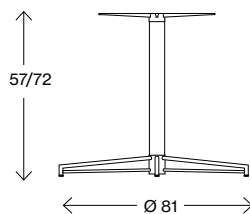

T-bone

Mått cm

T-bone/XL

Mått cm

X-bone

Mått cm

X-bone/XL

Mått cm

Bordshöjd inklusive 25mm skiva

Rekommenderade kombinationer

T-bone / X-bone

				
Top	T-Bone	T-Bone XL	X-Bone	X-Bone XL
Ø50-60	-	-	-	-
Ø75	-	-	57/72/90/ 100/110	-
Ø90	-	-	57/72	-
Ø100-110	-	-	-	57/72
Ø120	-	-	-	57/72
Ø130	-	-	-	57/72
Ø150	-	-	-	57/72
Ø180	-	-	-	-
60x70	-	-	57/72/90/ 100/110	-
70x70	-	-	57/72/90/ 100/110	-
120x70	72 (1pair)	-	-	-
140x70	72 (1pair)	-	57/72/90/ 100/110 (2st)	-
180x70	-	-	57/72/90/ 100/110 (x2)	-
180x90	-	-	57/72/90/ 100/110 (x2)	-
240x110	-	72**	-	57/72 (x2)
300x110	-	72 (x3)	-	57/72 (x2)
360x110	-	72 (x3)	-	57/72 (x2)
420x110	-	72 (2pair)	-	57/72 (x3)